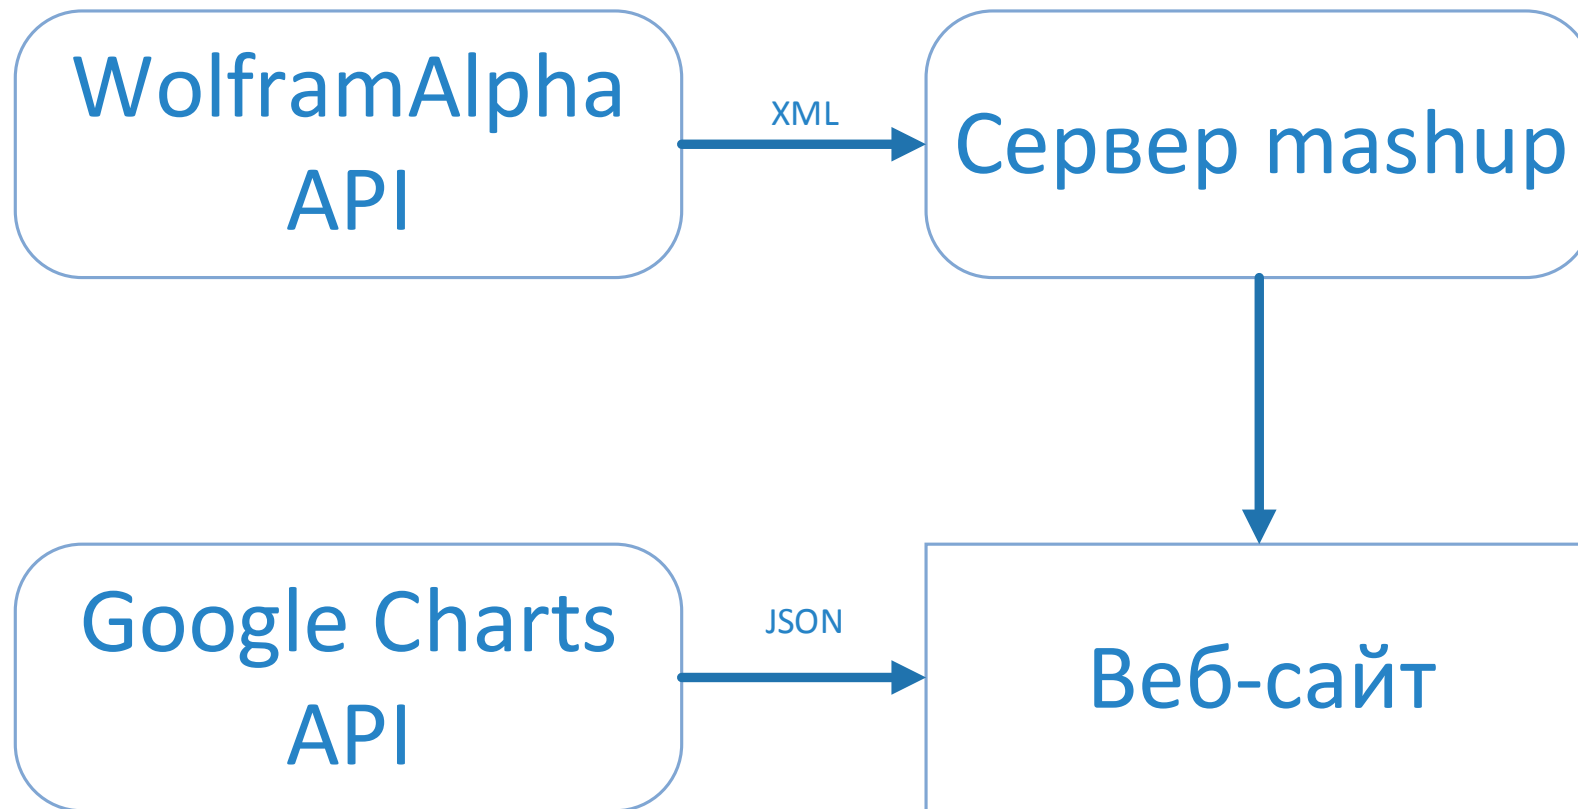

Композитні веб-додатки в наукових дослідженнях

Савельєв Юрій

Поняття mashup

- Композитний веб-додаток (mashup) – це веб-додаток, який використовує дані з більше ніж одного джерела для створення нового сервісу, що відображується одним графічним інтерфейсом.

SOA

Концепція mashup

Недоліки концепції

- Проблеми інтеграції даних.
Семантичне значення і якість даних.
- Проблеми компонентів

Статистика категорій mashup- сервісів

Схема веб- додатку

WolframAlpha API

- REST-стиль API
- Структурований XML вивід
- Синхронні та асинхронні операції
- Результати у вигляді тексту, зображень або HTML коду
- Повна підтримка Unicode

Google Charts API

- JavaScript
- Набір класів
- HTML5/SVG
- Генерація контенту на стороні користувача

Робота програми

Mashup web service for sample analyse

Enter your sample: 1, 5, 8, 4, 2

Analyse

Results

Input